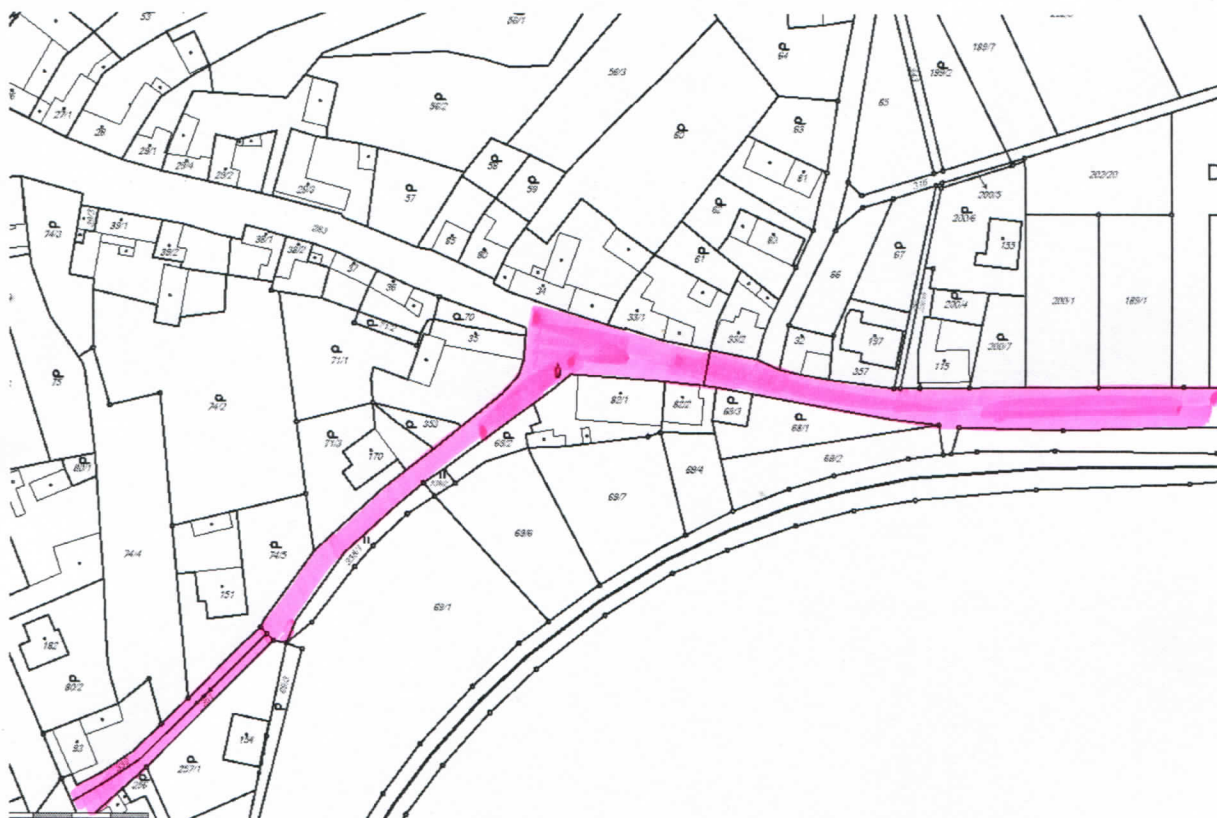

KANALIZACE – UPOZORNĚNÍ

Obecní úřad Haňovice upozorňuje, že v rámci výstavby kanalizace od 24. 8. 2018 nebude možný přístup auty k a od rodinných domů na Dolním Konci v části od křižovatky u RD č.p. 37 a 3 až na konec Dolního Konce. Dále bude uzavřen Vývoz směrem k Myslechovicím. Uzavírka potrvá po dobu výkopových prací. Předpoklad je 1 – 3 týdny. Žádáme, abyste svá auta přestavili k Hospůdce u Kolmanů, před Kulturní dům nebo na jiná vhodná místa v obci.

Lejda
OBEC HAŇOVICE
Haňovice 62
783 21 CHUDOBÍN